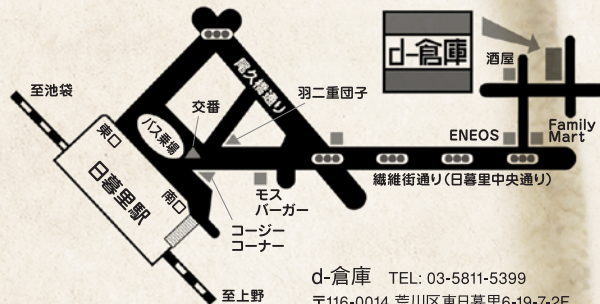

d-倉庫 TEL: 03-5811-5399
〒116-0014 荒川区東日暮里6-19-7-2F
【アクセス】日暮里駅下車 南口徒歩7分
山手線、京浜東北線、常磐線、京成線、日暮里-舎人ライナー

黒沢美香 (くろさわ みか)
1957年神奈川県出身
舞踊家族に生まれるが
ダンスを避けて過ごす
突然火がついて奮起するもの
途中大病する
その闘病期間
唯一の在り方を
身体表現にあらためて見出し
あらためて踊る
芸術生活の妄想を大切に生活する